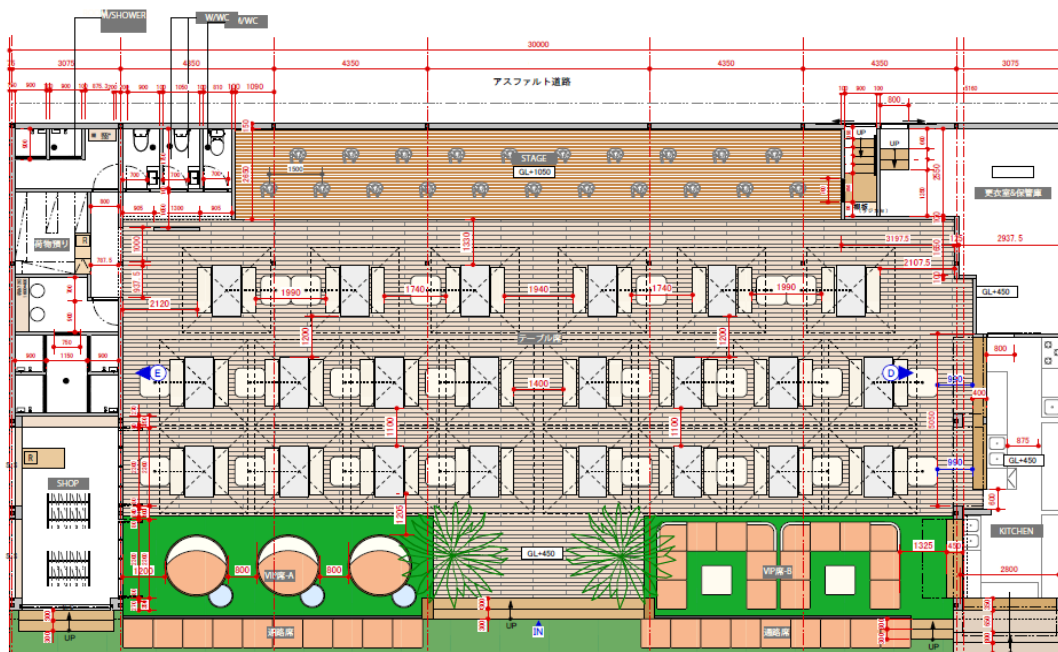

須磨海水浴場 海の家 Lanikai Hawaii Aloha! HAWAII FESTIVAL 会場

店内 (イメージ)

※建設前の為、変更になる可能性があります

ステージ サイズ(予定)

人数

30名まで可能